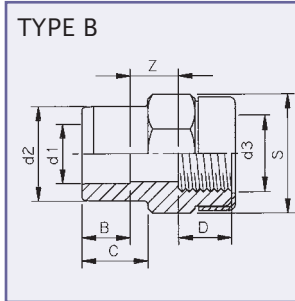

## Adaptor socket

Draadsok

Schraubmuffe

Manchon taraudé

Manicotto

Manguito transición

PVC-u metric

Art.code	d1	d2	d3	Z	B	C	D	S	Type	PN	Quantity
3.27.010	10	16	1/4" (F)	9	12	14	12	24	A	16	100
3.27.015	12	16	3/8" (F)	11	12	14	12	27	A	10	100
3.27.016	12	16	3/8" (F)	11	12	14	12	27	B	16	50
3.27.017	-	20	1/2" (F)	-	-	16	15	32	A	10	100
3.27.018	-	20	1/2" (F)	-	-	16	15	32	B	16	50
3.27.020	16	25	1/2" (F)	13.5	14	19	15	32	A	10	100
3.27.021	16	25	1/2" (F)	13.5	14	19	15	32	B	16	50
3.27.025	20	32	3/4" (F)	17	16	22	16	36	A	10	100
3.27.026	20	32	3/4" (F)	17	16	22	16	36	B	16	50
3.27.032	25	32	1" (F)	15.5	19	22	22	46	A	10	200
3.27.033	25	32	1" (F)	15.5	19	22	22	46	B	16	75
3.27.040	32	40	1 1/4" (F)	17	23	26	23	55	A	10	100
3.27.041	32	40	1 1/4" (F)	17	23	26	23	55	B	16	100
3.27.050	40	50	1 1/2" (F)	21	26	31	25	66	A	10	75
3.27.051	40	50	1 1/2" (F)	21	26	31	25	66	B	16	75
3.27.063	50	63	2" (F)	26.5	32	38	28	80	A	10	60
3.27.064	50	63	2" (F)	26.5	32	38	28	80	B	16	25
3.27.076	63	75	2 1/2" (F)	29.5	38	44	31	94	B	10	25