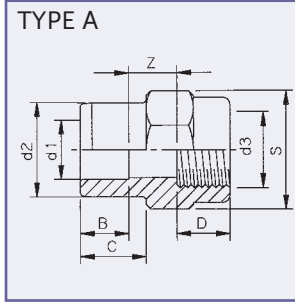

## Adaptor socket

Draadsok

Schraubmuffe

Manchon taraudé

Manicotto

Manguito transición

PVC-u metric

Art.code	d1	d2	d3	Z	B	C	D	S	Type	PN	Quantity
3.27.010	10	16	1/4" (F)	9	12	14	12	24	A	16	100
3.27.015	12	16	3/8" (F)	11	12	14	12	27	A	10	100
3.27.016	12	16	3/8" (F)	11	12	14	12	27	B	16	50
3.27.017	-	20	1/2" (F)	-	-	16	15	32	A	10	100
3.27.018	-	20	1/2" (F)	-	-	16	15	32	B	16	50
3.27.020	16	25	1/2" (F)	13.5	14	19	15	32	A	10	100
3.27.021	16	25	1/2" (F)	13.5	14	19	15	32	B	16	50
3.27.025	20	32	3/4" (F)	17	16	22	16	36	A	10	100
3.27.026	20	32	3/4" (F)	17	16	22	16	36	B	16	50
3.27.032	25	32	1" (F)	15.5	19	22	22	46	A	10	200
3.27.033	25	32	1" (F)	15.5	19	22	22	46	B	16	75
3.27.040	32	40	1 1/4" (F)	17	23	26	23	55	A	10	100
3.27.041	32	40	1 1/4" (F)	17	23	26	23	55	B	16	100
3.27.050	40	50	1 1/2" (F)	21	26	31	25	66	A	10	75
3.27.051	40	50	1 1/2" (F)	21	26	31	25	66	B	16	75
3.27.063	50	63	2" (F)	26.5	32	38	28	80	A	10	60
3.27.064	50	63	2" (F)	26.5	32	38	28	80	B	16	25
3.27.076	63	75	2 1/2" (F)	29.5	38	44	31	94	B	10	25