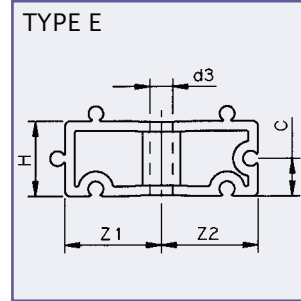

Filling block

Vulblokje
 Distanzhalter
 Bloc à reveler
 Distanziatore
 Soporte de relleno

Art.code	Size	d ₃	Z ₁	Z ₂	H	C	E	Type	Quantity
5.24.011	10	4.5	11	13.5	20	10	12	D	500 (50x10)
5.24.011	12	4.5	11	13.5	20	10	12	D	500 (50x10)
5.24.016	16	5.5	14	16.5	20	10	16	E	400 (40x10)
5.24.020	20	5.5	16.5	19	20	10	16	E	400 (40x10)
5.24.025	25	5.5	19	21.5	20	10	16	E	800 (80x10)
5.24.032	32	5.5	24	26.5	20	10	16	E	600 (60x10)
5.24.033	32	6.5	28.5	28.5	20	10	22	E	400 (40x10)
5.24.040	40	6.5	33.5	33.5	20	10	22	E	250 (25x10)
5.24.050	50	6.5	37	37	20	10	22	E	250 (25x10)
5.24.063	63	8.5	44.5	44.5	20	10	25	E	150 (15x10)
5.24.075	75	8.5	52	52	20	10	25	E	80 (8x10)
5.24.090	90	8.5	64.5	64.5	20	10	28	E	100 (10x10)
5.24.110	110	8.5	78	78	20	10	28	E	80 (8x10)
5.24.125	125	8.5	88	88	20	10	31.5	E	150 (15x10)
5.24.140	140	8.5	97	97	20	10	31.5	E	140 (14x10)
5.24.160	160	8.5	109	109	20	10	31.5	E	120 (12x10)