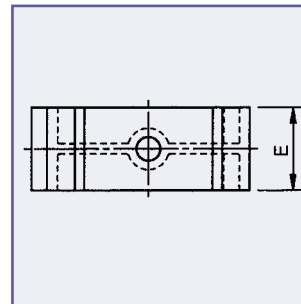

Filling block

Vulblokje
 Distanzhalter
 Bloc à reveler
 Distanziatore
 Soporte de relleno

Art.code	Size	d ₃	Z ₁	Z ₂	H	C	E	Type	Quantity
5.24.011	10	4.5	11	13.5	20	10	12	D	500 (50x10)
5.24.011	12	4.5	11	13.5	20	10	12	D	500 (50x10)
5.24.016	16	5.5	14	16.5	20	10	16	E	400 (40x10)
5.24.020	20	5.5	16.5	19	20	10	16	E	400 (40x10)
5.24.025	25	5.5	19	21.5	20	10	16	E	800 (80x10)
5.24.032	32	5.5	24	26.5	20	10	16	E	600 (60x10)
5.24.033	32	6.5	28.5	28.5	20	10	22	E	400 (40x10)
5.24.040	40	6.5	33.5	33.5	20	10	22	E	250 (25x10)
5.24.050	50	6.5	37	37	20	10	22	E	250 (25x10)
5.24.063	63	8.5	44.5	44.5	20	10	25	E	150 (15x10)
5.24.075	75	8.5	52	52	20	10	25	E	80 (8x10)
5.24.090	90	8.5	64.5	64.5	20	10	28	E	100 (10x10)
5.24.110	110	8.5	78	78	20	10	28	E	80 (8x10)
5.24.125	125	8.5	88	88	20	10	31.5	E	150 (15x10)
5.24.140	140	8.5	97	97	20	10	31.5	E	140 (14x10)
5.24.160	160	8.5	109	109	20	10	31.5	E	120 (12x10)