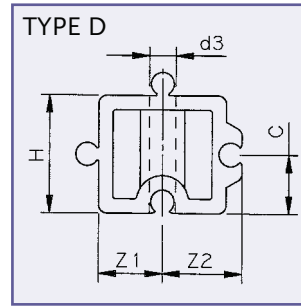

Filling block

Vulblokje
 Distanzhalter
 Bloc à reveler
 Distanziatore
 Soporte de relleno

Art.code	Size	d ₃	Z ₁	Z ₂	H	C	E	Type	Quantity
5.24.011	10	4.5	11	13.5	20	10	12	D	500 (50x10)
5.24.011	12	4.5	11	13.5	20	10	12	D	500 (50x10)
5.24.016	16	5.5	14	16.5	20	10	16	E	400 (40x10)
5.24.020	20	5.5	16.5	19	20	10	16	E	400 (40x10)
5.24.025	25	5.5	19	21.5	20	10	16	E	800 (80x10)
5.24.032	32	5.5	24	26.5	20	10	16	E	600 (60x10)
5.24.033	32	6.5	28.5	28.5	20	10	22	E	400 (40x10)
5.24.040	40	6.5	33.5	33.5	20	10	22	E	250 (25x10)
5.24.050	50	6.5	37	37	20	10	22	E	250 (25x10)
5.24.063	63	8.5	44.5	44.5	20	10	25	E	150 (15x10)
5.24.075	75	8.5	52	52	20	10	25	E	80 (8x10)
5.24.090	90	8.5	64.5	64.5	20	10	28	E	100 (10x10)
5.24.110	110	8.5	78	78	20	10	28	E	80 (8x10)
5.24.125	125	8.5	88	88	20	10	31.5	E	150 (15x10)
5.24.140	140	8.5	97	97	20	10	31.5	E	140 (14x10)
5.24.160	160	8.5	109	109	20	10	31.5	E	120 (12x10)