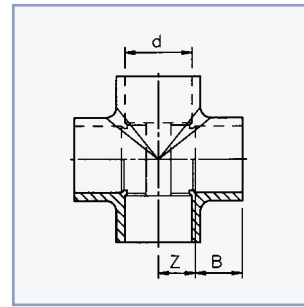

Cross

Kruisstuk
Kreuzstück
Croix
Croce
Cruz

Art.code	(inch) d	Z	B	PN	Quantity
2.51.050	1 1/2	27	30	10	54
2.51.063	2	36	36	10	25
2.50.075	2 1/2	40	44	10	16
2.51.090	3	48	51	10	10
2.51.110	4	60	63	10	5

Socket

Sok
Muffe
Manchon
Manicotto
Manguito de unión

Art.code	(inch) d	Z	B	PN	Quantity
3.91.020	1/2	3	17	16	300
3.91.025	3/4	3	20	16	200
3.91.032	1	3	23	16	300
3.91.040	1 1/4	3	27	16	200
3.91.050	1 1/2	5	30	16	200
3.91.063	2	7	36	16	100
3.90.075	2 1/2	4	44	16	65
3.91.090	3	5	51	16	36
3.91.110	4	5	63	16	24
3.90.140	5	8	76	16	10

Transition socket

Overgangs sok
Übergangs Muffe
Manchon de transition
Manicotto di transizione
Manguito de transition

Art.code	d1	(inch) d2	Z	B	C	PN	Quantity
3.94.020	20	1/2	3	16	17	16	300
3.94.025	25	3/4	2	19	20	16	200
3.94.032	32	1	2	22	23	16	300
3.94.040	40	1 1/4	3	26	28	16	200
3.94.050	50	1 1/2	6	31	30	16	200
3.94.063	63	2	5	38	36	16	100
3.90.075	75	2 1/2	4	44	44	16	65
3.94.090	90	3	5	51	51	16	36
3.94.110	110	4	7	61	63	16	24
3.90.140	140	5	8	76	76	16	10