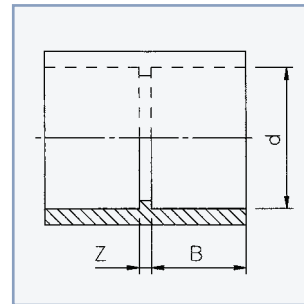

Cross

Kruisstuk
Kreuzstück
Croix
Croce
Cruz

Art.code	(inch) d	Z	B	PN	Quantity
2.51.050	1 1/2	27	30	10	54
2.51.063	2	36	36	10	25
2.50.075	2 1/2	40	44	10	16
2.51.090	3	48	51	10	10
2.51.110	4	60	63	10	5

Socket

Sok
Muffe
Manchon
Manicotto
Manguito de unión

Art.code	(inch) d	Z	B	PN	Quantity
3.91.020	1/2	3	17	16	300
3.91.025	3/4	3	20	16	200
3.91.032	1	3	23	16	300
3.91.040	1 1/4	3	27	16	200
3.91.050	1 1/2	5	30	16	200
3.91.063	2	7	36	16	100
3.90.075	2 1/2	4	44	16	65
3.91.090	3	5	51	16	36
3.91.110	4	5	63	16	24
3.90.140	5	8	76	16	10

Transition socket

Overgangs sok
Übergangs Muffe
Manchon de transition
Manicotto di transizione
Manguito de transition

Art.code	d1	(inch) d2	Z	B	C	PN	Quantity
3.94.020	20	1/2	3	16	17	16	300
3.94.025	25	3/4	2	19	20	16	200
3.94.032	32	1	2	22	23	16	300
3.94.040	40	1 1/4	3	26	28	16	200
3.94.050	50	1 1/2	6	31	30	16	200
3.94.063	63	2	5	38	36	16	100
3.90.075	75	2 1/2	4	44	44	16	65
3.94.090	90	3	5	51	51	16	36
3.94.110	110	4	7	61	63	16	24
3.90.140	140	5	8	76	76	16	10