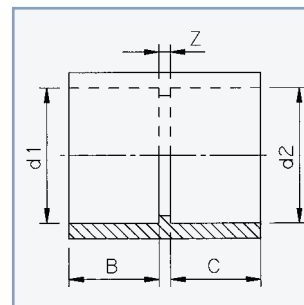

Cross

Kruisstuk
Kreuzstück
Croix
Croce
Cruz

Art.code	(inch) d	Z	B	PN	Quantity
2.51.050	1 1/2	27	30	10	54
2.51.063	2	36	36	10	25
2.50.075	2 1/2	40	44	10	16
2.51.090	3	48	51	10	10
2.51.110	4	60	63	10	5

Socket

Sok
Muffe
Manchon
Manicotto
Manguito de unión

Art.code	(inch) d	Z	B	PN	Quantity
3.91.020	1/2	3	17	16	300
3.91.025	3/4	3	20	16	200
3.91.032	1	3	23	16	300
3.91.040	1 1/4	3	27	16	200
3.91.050	1 1/2	5	30	16	200
3.91.063	2	7	36	16	100
3.90.075	2 1/2	4	44	16	65
3.91.090	3	5	51	16	36
3.91.110	4	5	63	16	24
3.90.140	5	8	76	16	10

Transition socket

Overgangs sok
Übergangs Muffe
Manchon de transition
Manicotto di transizione
Manguito de transition

Art.code	d1	(inch) d2	Z	B	C	PN	Quantity
3.94.020	20	1/2	3	16	17	16	300
3.94.025	25	3/4	2	19	20	16	200
3.94.032	32	1	2	22	23	16	300
3.94.040	40	1 1/4	3	26	28	16	200
3.94.050	50	1 1/2	6	31	30	16	200
3.94.063	63	2	5	38	36	16	100
3.90.075	75	2 1/2	4	44	44	16	65
3.94.090	90	3	5	51	51	16	36
3.94.110	110	4	7	61	63	16	24
3.90.140	140	5	8	76	76	16	10