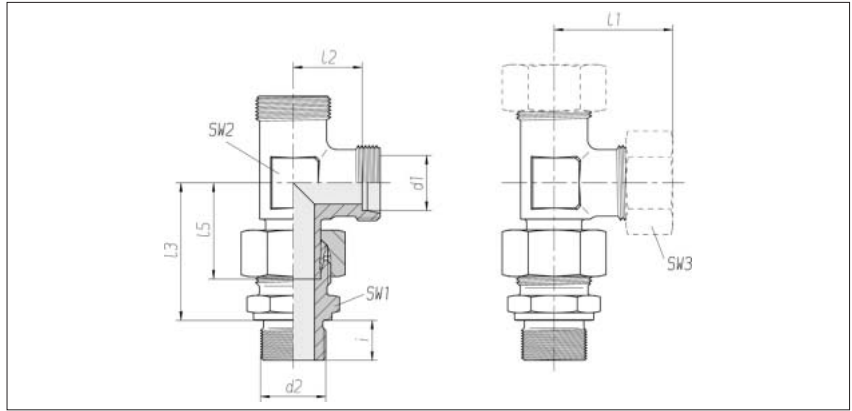

Adjustable stud barrel tees

Male connector

Thread:
metric fine thread,
straight

Sealed with seal edge

Series	Pressure	d2	SW1	SW2	SW3	L1	L2	L3	L5	i	kg/100 approx.	Order No. Single component	Order No. *
Tube OD d1						approx.							
L 6	PN 315	M 10 x 1	14	12	14	27	12	34.5	26	8	4.8	0 1 62 01 20 07***	0 1 62 00 20 07
L 8	PN 315	M 12 x 1.5	17	12	17	29	14	37.5	27.5	12	6.6	0 1 62 06 20 07	0 1 62 05 20 07
L 10	PN 315	M 14 x 1.5	19	14	19	30	15	40	29	12	8.7	0 1 62 11 20 07	0 1 62 10 20 07
L 12	PN 315	M 16 x 1.5	22	17	22	32	17	42	29.5	12	11.7	0 1 62 16 20 07	0 1 62 15 20 07
L 15	PN 315	M 18 x 1.5	24	19	27	36	21	46	32.5	12	18.4	0 1 62 21 20 07	0 1 62 20 20 07
L 18	PN 315	M 22 x 1.5	27	24	32	40	23.5	50	35.5	14	26.6	0 1 62 26 20 07	0 1 62 25 20 07
L 22	PN 160	M 26 x 1.5	32	27	36	44	27.5	55	38.5	16	28.9	0 1 62 31 20 07	0 1 62 30 20 07
L 28	PN 160	M 33 x 2	41	36	41	47	30.5	59	41.5	18	55.3	0 1 62 36 20 07	0 1 62 35 20 07
L 35	PN 160	M 42 x 2	50	41	50	56	34.5	68.5	51	20	87.0	0 1 62 41 20 07	0 1 62 40 20 07
L 42	PN 160	M 48 x 2	55	50	60	63	40	75	56	22	156.8	0 1 62 46 20 07	0 1 62 45 20 07
S 6	PB 630**	M 12 x 1.5	17	12	17	31	16	40	27	12	8.4	0 1 62 51 20 07	0 1 62 50 20 07
S 8	PB 630**	M 14 x 1.5	19	14	19	32	17	42.5	27.5	12	13.9	0 1 62 56 20 07	0 1 62 55 20 07
S 10	PB 630**	M 16 x 1.5	22	17	22	34	17.5	45	30	12	15.4	0 1 62 61 20 07	0 1 62 60 20 07
S 12	PB 630**	M 18 x 1.5	24	17	24	38	21.5	48	31	12	20.2	0 1 62 66 20 07	0 1 62 65 20 07
S 14	PB 630**	M 20 x 1.5	27	19	27	40	22	54	35	14	25.7	0 1 62 71 20 07	0 1 62 70 20 07
S 16	PB 400	M 22 x 1.5	27	24	30	43	24.5	55	36.5	14	31.5	0 1 62 76 20 07	0 1 62 75 20 07
S 20	PB 400	M 27 x 2	32	27	36	48	26.5	65	44.5	16	78.2	0 1 62 81 20 07	0 1 62 80 20 07
S 25	PB 400	M 33 x 2	41	36	46	54	30	73	50	18	70.7	0 1 62 86 20 07	0 1 62 85 20 07
S 30	PB 250	M 42 x 2	50	41	50	62	35.5	78.5	55	20	126.0	0 1 62 91 20 07	0 1 62 90 20 07
S 38	PB 250	M 48 x 2	55	50	60	72	41	89	63	22	186.7	0 1 62 96 20 07	0 1 62 95 20 07