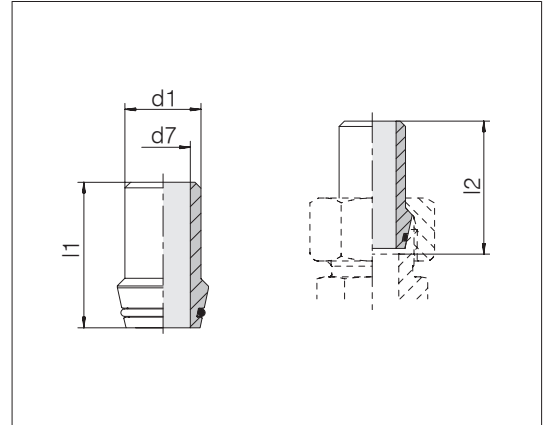

## Schweißnippel mit O-Ring-Abdichtung

Mit Dichtkegel und O-Ring  
passend in Bohrungsform  
W DIN 3861/ISO 8434-1

Standardwerkstoff der O-Ringe ist NBR

Reihe	Rohr-AD	für Rohr	Druck	d7	l1	l2	kg/100 ca.	Maße O-Ring	Bestell-Nr.	Bezeichnung
S	14	14 x 2	PN 315	10	38,5	39,5	3,0	10 x 2	0070729967	24-WDNPSO-14x2-C10
S	14	14 x 2,5	PN 400	9	38,5	39,5	3,1	10 x 2	0070739967	24-WDNPSO-14x2,5-C10
S	14	14 x 3	PN 400	8	38,5	39,5	3,5	10 x 2	0070749967	24-WDNPSO-14x3-C10
S	16	16 x 1,5	PN 250	13	39	41	3,1	12 x 2	0070769967	24-WDNPSO-16x1,5-C10
S	16	16 x 2	PN 315	12	39	41	3,6	12 x 2	0070779967	24-WDNPSO-16x2-C10
S	16	16 x 2,5	PN 400	11	39	41	3,6	12 x 2	0070789967	24-WDNPSO-16x2,5-C10
S	16	16 x 3	PN 400	10	39	41	4,4	12 x 2	0070799967	24-WDNPSO-16x3-C10
S	20	20 x 2	PN 250	16	45	47	6,0	16,3 x 2,4	0070819967	24-WDNPSO-20x2-C10
S	20	20 x 2,5	PN 315	15	45	47	6,4	16,3 x 2,4	0070829967	24-WDNPSO-20x2,5-C10
S	20	20 x 3	PN 400	14	45	47	6,4	16,3 x 2,4	0070839967	24-WDNPSO-20x3-C10
S	20	20 x 4	PN 400	12	45	47	7,8	16,3 x 2,4	0070849967	24-WDNPSO-20x4-C10
S	25	25 x 2,5	PN 250	20	50	53,5	10,1	20,3 x 2,4	0070869967	24-WDNPSO-25x2,5-C10
S	25	25 x 3	PN 315	19	50	53,5	10,2	20,3 x 2,4	0070879967	24-WDNPSO-25x3-C10
S	25	25 x 3,5	PN 315	18	50	53,5	10,0	20,3 x 2,4	0070909967	24-WDNPSO-25x3,5-C10
S	25	25 x 4	PN 400	17	50	53,5	11,2	20,3 x 2,4	0070889967	24-WDNPSO-25x4-C10
S	25	25 x 5	PN 400	15	50	53,5	13,1	20,3 x 2,4	0070899967	24-WDNPSO-25x5-C10
S	30	30 x 3	PN 250	24	52	57	10,8	25,3 x 2,4	0070929967	24-WDNPSO-30x3-C10
S	30	30 x 4	PN 315	22	52	57	14,5	25,3 x 2,4	0070939967	24-WDNPSO-30x4-C10
S	30	30 x 5	PN 400	20	52	57	17,1	25,3 x 2,4	0070949967	24-WDNPSO-30x5-C10
S	30	30 x 6	PN 400	18	52	57	19,5	25,3 x 2,4	0070959967	24-WDNPSO-30x6-C10
S	38	38 x 3	PN 160	32	56,5	64	16,4	33,3 x 2,4	0070509967	24-WDNPSO-38x3-C10
S	38	38 x 4	PN 315	30	56,5	64	20,6	33,3 x 2,4	0070979967	24-WDNPSO-38x4-C10
S	38	38 x 5	PN 315	28	56,5	64	24,5	33,3 x 2,4	0070989967	24-WDNPSO-38x5-C10
S	38	38 x 6	PN 315	26	56,5	64	28,1	33,3 x 2,4	0070999967	24-WDNPSO-38x6-C10
S	38	38 x 7	PN 315	24	56,5	64	31,6	33,3 x 2,4	0070969967	24-WDNPSO-38x7-C10