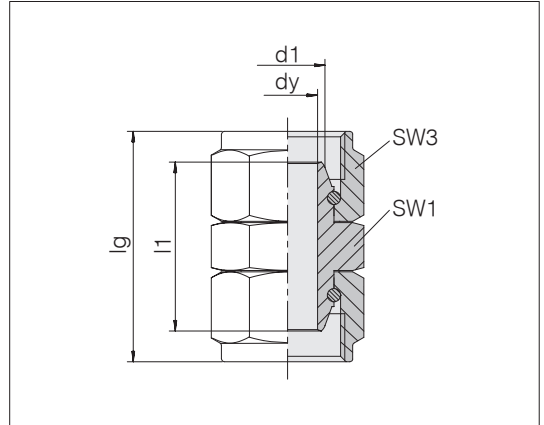

Swivel unions

Directionally adjustable taper coupling on both sides

Tube OD d1	dy	lg	l1	SW1	SW3	kg/100 ca.	Order-No.	Designation
6	4.5	36	25.6	12	14	2.9	7000919500	40-SW2S-6-SST
8	6.5	35.8	25.6	14	16	3.8	7000919600	40-SW2S-8-SST
10	8	37.6	27	17	19	5.2	7000919700	40-SW2S-10-SST
12	9.5	41.2	29.8	19	22	7.1	7000919800	40-SW2S-12-SST
14	11.5	41	29.8	22	25	8.9	7000919900	40-SW2S-14-SST
15	12	41	30	22	25	9.0	7000920000	40-SW2S-15-SST
16	13	40.6	30	22	25	8.7	7000920100	40-SW2S-16-SST
18	15	43.8	32.4	24	30	13.6	7000920200	40-SW2S-18-SST
20	16	44.6	33.4	27	32	15.0	7000920300	40-SW2S-20-SST
22	18	44	33.4	27	32	14.2	7000920400	40-SW2S-22-SST