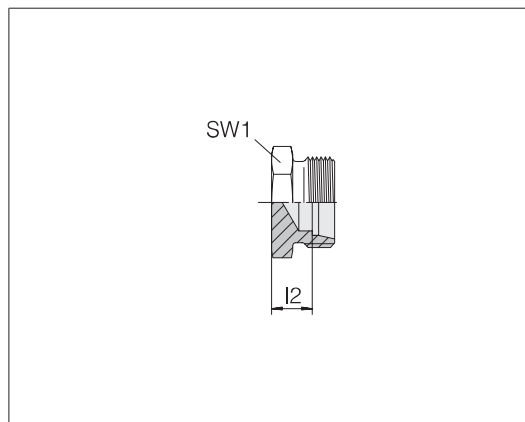

Bouchons d'obturation pour tube

3

Série	Dia ext.	Pression	l2	SW1	kg/100 env	N° de cde	Désignation
L	6	PN 315	7	12	0,8	0793342000	24-TBS-L6
L	8	PN 315	8	14	1,2	0793352000	24-TBS-L8
L	10	PN 315	9	17	1,6	0793362000	24-TBS-L10
L	12	PN 315	10	19	2,2	0793372000	24-TBS-L12
L	15	PN 315	11	24	3,8	0793382000	24-TBS-L15
L	18	PN 315	11,5	27	5,4	0793392000	24-TBS-L18
L	22	PN 160	13,5	32	7,7	0793402000	24-TBS-L22
L	28	PN 160	14,5	41	13,3	0793412000	24-TBS-L28
L	35	PN 160	14,5	46	20,1	0793422000	24-TBS-L35
L	42	PN 160	16	55	34,0	0793432000	24-TBS-L42
S	6	PN 630	11	14	1,6	0793442000	24-TBS-S6
S	8	PN 630	13	17	2,6	0793452000	24-TBS-S8
S	10	PN 630	12,5	19	3,1	0793462000	24-TBS-S10
S	12	PN 630	14,5	22	4,5	0793472000	24-TBS-S12
S	14	PN 630	16	24	5,9	0793482000	24-TBS-S14
S	16	PN 400	15,5	27	6,8	0793492000	24-TBS-S16
S	20	PN 400	17,5	32	12,0	0793502000	24-TBS-S20
S	25	PN 400	20	41	21,3	0793512000	24-TBS-S25
S	30	PN 400	20,5	46	28,1	0793522000	24-TBS-S30
S	38	PN 315	23	55	49,8	0793532000	24-TBS-S38

Exemple comparatif :
ROV06LX