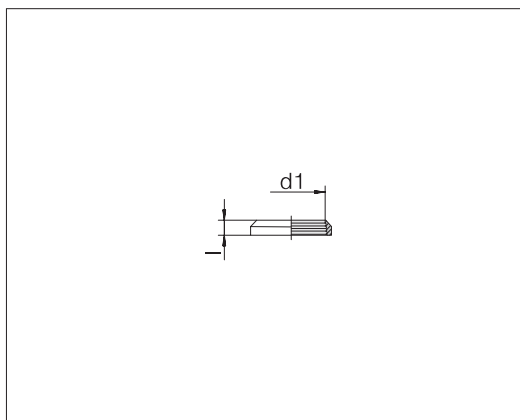

Bagues de retenue

Série	Dia ext.	Pression	l	kg/100 env	N° de cde	Désignation
L	6	PN 500	3,8	0,1	0031001900	24-BV10R-L6-C19
L	8	PN 500	3,8	0,1	0031051900	24-BV10R-L8-C19
L	10	PN 500	3,8	0,1	0031101900	24-BV10R-L10-C19
L	12	PN 400	3,8	0,2	0031151900	24-BV10R-L12-C19
L	15	PN 400	4,5	0,3	0031201900	24-BV10R-L15-C19
L	18	PN 400	4,5	0,4	0031251900	24-BV10R-L18-C19
L	22	PN 250	5	0,5	0031301900	24-BV10R-L22-C19
L	28	PN 250	5,5	0,5	0031351900	24-BV10R-L28-C19
L	35	PN 250	7	1,4	0031401900	24-BV10R-L35-C19
L	42	PN 250	7	1,6	0031451900	24-BV10R-L42-C19
S	8	PN 800	4,5	0,3	0031551900	24-BV10R-S8-C19
S	10	PN 800	4,5	0,3	0031601900	24-BV10R-S10-C19
S	12	PN 630	4,5	0,3	0031651900	24-BV10R-S12-C19
S	14	PN 630	6,5	0,5	0031701900	24-BV10R-S14-C19
S	16	PN 630	6,5	0,6	0031751900	24-BV10R-S16-C19
S	20	PN 420	9	1,1	0031801900	24-BV10R-S20-C19
S	25	PN 420	10	2,3	0031851900	24-BV10R-S25-C19
S	30	PN 420	10	2,6	0031901900	24-BV10R-S30-C19
S	38	PN 420	13,5	5,7	0031951900	24-BV10R-S38-C19