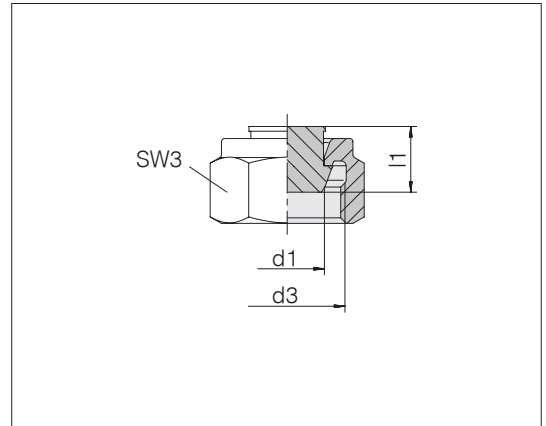

# Verschlussstopfen

Zum Blindschließen von VOSS Lok<sup>40</sup> Rohrverschraubungen

Rohr-AD d1	d3 UN/UNF	l1	SW3	kg/100 ca.	Bestell-Nr.	Bezeichnung
6	7/16 - 20 UNF	10	14	1,2	7001215400	40-PLC-6-SST
8	1/2 - 20 UNF	10,6	16	1,7	7001215500	40-PLC-8-SST
10	5/8 - 20 UN	11,4	19	2,4	7001215600	40-PLC-10-SST
12	3/4 - 20 UNEF	12	22	3,2	7001215700	40-PLC-12-SST
14	7/8 - 20 UNEF	12,1	25	4,0	7001215800	40-PLC-14-SST
15	7/8 - 20 UNEF	12,3	25	4,3	7001215900	40-PLC-15-SST
16	7/8 - 20 UNEF	12,4	25	4,4	7001216000	40-PLC-16-SST
18	1 - 20 UNEF	12,5	30	6,7	7001216100	40-PLC-18-SST
20	1 1/8 - 20 UN	12,7	32	7,3	7001216200	40-PLC-20-SST
22	1 1/8 - 20 UN	12,9	32	7,9	7001216300	40-PLC-22-SST

Die Überwurfmutter sind zur Verringerung der Montagekräfte innen versilbert.