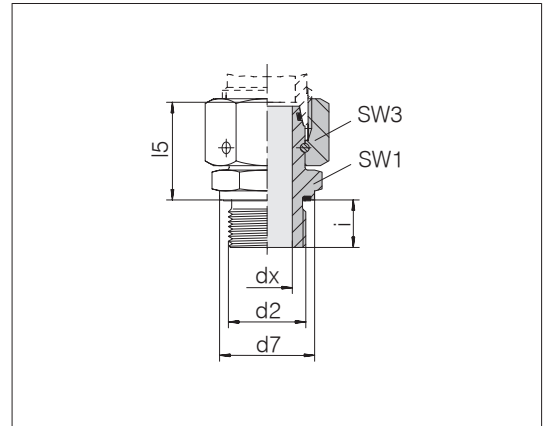

Standardwerkstoff der O-Ringe (DKO) ist FKM

Reihe Rohr-AD	d2	Druck	d7	dx	l5	SW1	SW3	i	Nm -10 %	kg/100 ca.	Bestell-Nr.	Bezeichnung
S 6	G 1/4 A	PN 800	18,9	2,5	27	19	17	12	60	5,4	1165532000	24-SWOSDS-S6-G1/4E <sup>1)</sup>
S 8	G 1/4 A	PN 800	18,9	4	29,5	19	19	12	60	6,4	1165582000	24-SWOSDS-S8-G1/4E <sup>1)</sup>
S 10	G 1/4 A	PN 800	18,9	5	32	22	22	12	60	8,7	1197512000	24-SWOSDS-S10-G1/4E <sup>1)</sup>
S 10	G 3/8 A	PN 800	21,9	6	32	22	22	12	90	9,4	1165632000	24-SWOSDS-S10-G3/8E <sup>1)</sup>
S 12	G 1/4 A	PN 630	18,9	5	30,5	19	24	12	60	7,9	1198582000	24-SWOSDS-S12-G1/4E <sup>1)</sup>
S 12	G 3/8 A	PN 630	21,9	8	34	22	24	12	90	10,0	1165682000	24-SWOSDS-S12-G3/8E <sup>1)</sup>
S 12	G 1/2 A	PN 630	26,9	8	36	27	24	14	150	14,4	1198572000	24-SWOSDS-S12-G1/2E <sup>1)</sup>
S 14	G 1/2 A	PN 630	26,9	9	36,5	27	27	14	150	16,4	1165732000	24-SWOSDS-S14-G1/2E <sup>1)</sup>
S 16	G 1/2 A	PN 630	26,9	11	37	27	30	14	150	17,1	1165782000	24-SWOSDS-S16-G1/2E <sup>1)</sup>
S 16	G 3/4 A	PN 420	31,9	11	39,5	32	30	16	200	24,4	1197772000	24-SWOSDS-S16-G3/4E <sup>1)</sup>
S 20	G 1/2 A	PN 420	26,9	12	43	27	36	14	150	21,2	1198312000	24-SWOSDS-S20-G1/2E <sup>1)</sup>
S 20	G 3/4 A	PN 420	31,9	14	43	32	36	16	200	27,2	1165832000	24-SWOSDS-S20-G3/4E <sup>1)</sup>
S 25	G 3/4 A	PN 420	31,9	16	48	32	46	16	200	39,7	1196482000	24-SWOSDS-S25-G3/4E <sup>1)</sup>
S 25	G 1 A	PN 420	39,9	18	48	41	46	18	250	50,6	1165882000	24-SWOSDS-S25-G1E <sup>1)</sup>
S 30	G 1 A	PN 420	39,9	18	51,5	41	50	18	250	54,4	1197412000	24-SWOSDS-S30-G1E <sup>1)</sup>
S 30	G 1 1/4 A	PN 420	49,9	23	51	50	50	20	500	68,5	1165932000	24-SWOSDS-S30-G11/4E <sup>1)</sup>
S 38	G 1 1/4 A	PN 420	49,9	25	54,5	50	60	20	500	78,9	1197362000	24-SWOSDS-S38-G11/4E <sup>1)</sup>
S 38	G 1 1/2 A	PN 420	54,9	30	60	55	60	22	600	95,5	1165982000	24-SWOSDS-S38-G11/2E <sup>1)</sup>