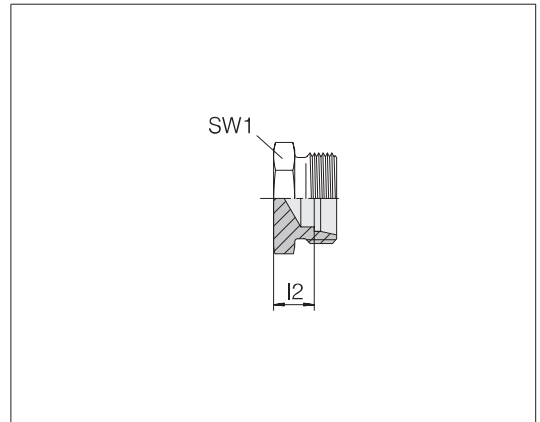

Rohrverschlusschrauben

3

Reihe Rohr-AD	Druck	l2	SW1	kg/100 ca.	Bestell-Nr.	Bezeichnung
L 6	PN 315	7	12	0,8	0793342000	24-TBS-L6
L 8	PN 315	8	14	1,2	0793352000	24-TBS-L8
L 10	PN 315	9	17	1,6	0793362000	24-TBS-L10
L 12	PN 315	10	19	2,2	0793372000	24-TBS-L12
L 15	PN 315	11	24	3,8	0793382000	24-TBS-L15
L 18	PN 315	11,5	27	5,4	0793392000	24-TBS-L18
L 22	PN 160	13,5	32	7,7	0793402000	24-TBS-L22
L 28	PN 160	14,5	41	13,3	0793412000	24-TBS-L28
L 35	PN 160	14,5	46	20,1	0793422000	24-TBS-L35
L 42	PN 160	16	55	34,0	0793432000	24-TBS-L42
S 6	PN 630	11	14	1,6	0793442000	24-TBS-S6
S 8	PN 630	13	17	2,6	0793452000	24-TBS-S8
S 10	PN 630	12,5	19	3,1	0793462000	24-TBS-S10
S 12	PN 630	14,5	22	4,5	0793472000	24-TBS-S12
S 14	PN 630	16	24	5,9	0793482000	24-TBS-S14
S 16	PN 400	15,5	27	6,8	0793492000	24-TBS-S16
S 20	PN 400	17,5	32	12,0	0793502000	24-TBS-S20
S 25	PN 400	20	41	21,3	0793512000	24-TBS-S25
S 30	PN 400	20,5	46	28,1	0793522000	24-TBS-S30
S 38	PN 315	23	55	49,8	0793532000	24-TBS-S38

Beispiel Bez. Vergl.:
ROV06LX