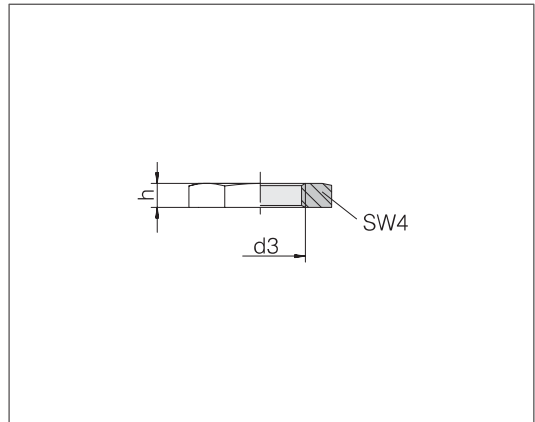

Sechskantmuttern

Für Schottverschraubungen

d3	SW4	h	kg/100 ca.	Bestell-Nr.	Bezeichnung
M 12 x 1,5	17	6	0,7	0081002100	24-LN-L6-M12
M 14 x 1,5	19	6	0,8	0081022100	24-LN-L8-S6-M14
M 16 x 1,5	22	6	1,0	0081042100	24-LN-L10-S8-M16
M 18 x 1,5	24	6	1,2	0081062100	24-LN-L12-S10-M18
M 20 x 1,5	27	6	1,5	0081082100	24-LN-S12-M20
M 22 x 1,5	30	7	2,2	0081102100	24-LN-L15-S14-M22
M 24 x 1,5	32	7	2,4	0081122100	24-LN-S16-M24
M 26 x 1,5	36	8	3,8	0081142100	24-LN-L18-M26
M 30 x 2	41	8	4,9	0081162100	24-LN-L22-S20-M30
M 36 x 2	46	9	5,9	0081182100	24-LN-L28-S25-M36
M 42 x 2	50	9	5,8	0081202100	24-LN-S30-M42
M 45 x 2	55	9	7,5	0081222100	24-LN-L35-M45
M 52 x 2	65	10	12,1	0081262100	24-LN-L42-S38-M52

Beispiel Bez. Vergl.:
GM06LX
ISO 8434-1-LN-L6-St