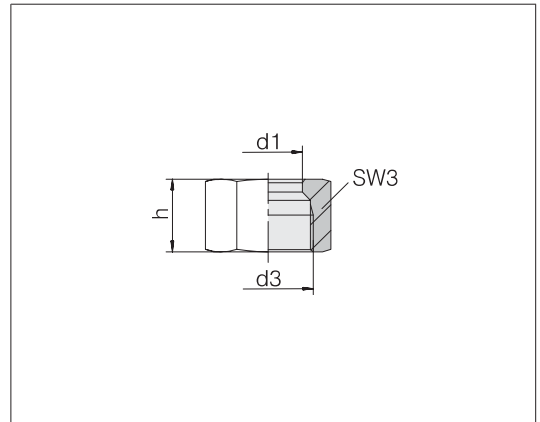

BV-10 Überwurfmutter

3

Reihe Rohr-AD d1	d3	Druck	SW3	h	kg/100 ca.	Bestell-Nr.	Bezeichnung
L 6	M 12 x 1,5	PN 500	14	17,8	1,2	0032002100	24-BV10N-L6
L 8	M 14 x 1,5	PN 500	17	17,8	1,8	0032052100	24-BV10N-L8
L 10	M 16 x 1,5	PN 500	19	18,8	2,2	0032102100	24-BV10N-L10
L 12	M 18 x 1,5	PN 400	22	18,8	3,1	0032152100	24-BV10N-L12
L 15	M 22 x 1,5	PN 400	27	20,3	5,0	0032202100	24-BV10N-L15
L 18	M 26 x 1,5	PN 400	32	21,3	7,5	0032252100	24-BV10N-L18
L 22	M 30 x 2	PN 250	36	24	9,9	0032302100	24-BV10N-L22
L 28	M 36 x 2	PN 250	41	25	11,2	0032352100	24-BV10N-L28
L 35	M 45 x 2	PN 250	50	28	17,2	0032402100	24-BV10N-L35
L 42	M 52 x 2	PN 250	60	28	26,7	0032452100	24-BV10N-L42
S 8	M 16 x 1,5	PN 800	19	20	2,5	0032552100	24-BV10N-S8
S 10	M 18 x 1,5	PN 800	22	21,5	3,7	0032602100	24-BV10N-S10
S 12	M 20 x 1,5	PN 630	24	21,5	4,1	0032652100	24-BV10N-S12
S 14	M 22 x 1,5	PN 630	27	26	6,5	0032702100	24-BV10N-S14
S 16	M 24 x 1,5	PN 630	30	26	8,1	0032752100	24-BV10N-S16
S 20	M 30 x 2	PN 420	36	30,5	12,6	0032802100	24-BV10N-S20
S 25	M 36 x 2	PN 420	46	38	28,4	0032852100	24-BV10N-S25
S 30	M 42 x 2	PN 420	50	39	29,5	0032902100	24-BV10N-S30
S 38	M 52 x 2	PN 420	60	46	45,2	0032952100	24-BV10N-S38