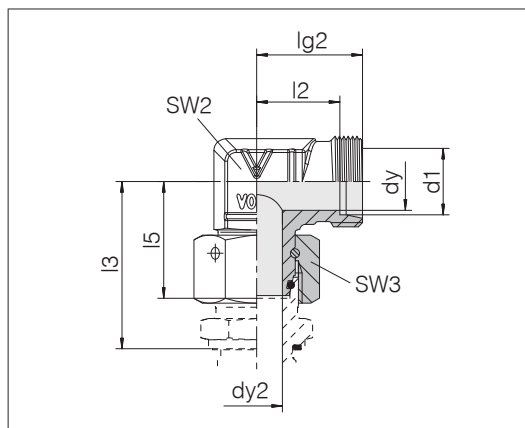

Codo orientable

Con cono de obturación y junta tórica

El material estándar de las juntas tóricas es FKM

Conexión de tubo: 24° según ISO 8434-1

| Serie diám. ext. tubo d1 | Presión | dy | dy2 | lg2 | l2 | l3 | l5 | SW2 | SW3 | kg/100 aprox. | Referencia | Designación |
|--------------------------|---------|----|-----|-----|------|------|------|-----|-----|---------------|------------|---------------|
| L 6 | PN 500 | 4 | 2,5 | 19 | 12 | 34,5 | 26 | 12 | 14 | 4,1 | 1158032058 | 24-SWOE-L6-P |
| L 8 | PN 500 | 6 | 4 | 21 | 14 | 37,5 | 27,5 | 14 | 17 | 6,2 | 1158082058 | 24-SWOE-L8-P |
| L 10 | PN 500 | 8 | 6 | 22 | 15 | 40 | 29 | 14 | 19 | 5,3 | 1158132058 | 24-SWOE-L10 |
| L 12 | PN 400 | 10 | 8 | 24 | 17 | 42 | 29,5 | 17 | 22 | 10,1 | 1158182058 | 24-SWOE-L12 |
| L 15 | PN 400 | 12 | 10 | 28 | 21 | 46 | 32,5 | 19 | 27 | 12,9 | 1158232058 | 24-SWOE-L15 |
| L 18 | PN 400 | 15 | 13 | 31 | 23,5 | 50 | 35,5 | 24 | 32 | 18,6 | 1158282058 | 24-SWOE-L18 |
| L 22 | PN 250 | 19 | 17 | 35 | 27,5 | 55 | 38,5 | 27 | 36 | 25,3 | 1158332058 | 24-SWOE-L22 |
| L 28 | PN 250 | 24 | 22 | 38 | 30,5 | 59 | 41,5 | 36 | 41 | 34,2 | 1158382058 | 24-SWOE-L28 |
| L 35 | PN 250 | 30 | 28 | 45 | 34,5 | 68,5 | 51 | 41 | 50 | 57,4 | 1158432058 | 24-SWOE-L35 |
| L 42 | PN 250 | 36 | 34 | 51 | 40 | 75 | 56 | 50 | 60 | 103,0 | 1158482058 | 24-SWOE-L42 |
| S 6 | PN 800 | 4 | 2,5 | 23 | 16 | 40 | 27 | 14 | 17 | 6,2 | 1158532058 | 24-SWOE-S6-P |
| S 8 | PN 800 | 5 | 4 | 24 | 17 | 42,5 | 27,5 | 17 | 19 | 8,5 | 1158582058 | 24-SWOE-S8-P |
| S 10 | PN 800 | 7 | 6 | 25 | 17,5 | 45 | 30 | 19 | 22 | 12,2 | 1158632058 | 24-SWOE-S10-P |
| S 12 | PN 630 | 8 | 8 | 29 | 21,5 | 48 | 31 | 17 | 24 | 10,8 | 1158682058 | 24-SWOE-S12 |
| S 14 | PN 630 | 10 | 9 | 30 | 22 | 54 | 35 | 19 | 27 | 14,9 | 1158732058 | 24-SWOE-S14 |
| S 16 | PN 630 | 12 | 11 | 33 | 24,5 | 55 | 36,5 | 24 | 30 | 20,1 | 1158782058 | 24-SWOE-S16 |
| S 20 | PN 420 | 16 | 14 | 37 | 26,5 | 65 | 44,5 | 27 | 36 | 30,5 | 1158832058 | 24-SWOE-S20 |
| S 25 | PN 420 | 20 | 18 | 42 | 30 | 73 | 50 | 36 | 46 | 55,4 | 1158882058 | 24-SWOE-S25 |
| S 30 | PN 420 | 25 | 23 | 49 | 35,5 | 78,5 | 55 | 41 | 50 | 77,9 | 1158932058 | 24-SWOE-S30 |
| S 38 | PN 420 | 32 | 30 | 57 | 41 | 89 | 63 | 50 | 60 | 118,6 | 1158982058 | 24-SWOE-S38 |