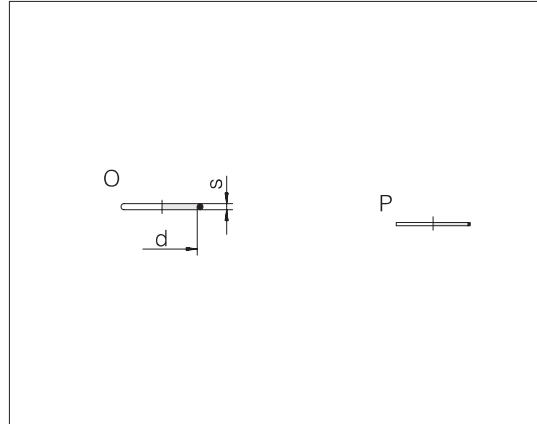

## Anillos de obturación para anillos cor- tantes ES-4

- Junta tórica para el sector interior
- Junta conformada para el cono exterior

El material estándar de las juntas conformadas y tóricas es FPM/FKM

Serie diám. ext. tubo	d	s	Referencia	Designación O	Referencia	Designación P
L 6	6	1	0907329783	GP-ES4OR-6x1-FKM80	0912009783	GP-ES4MS-6-FKM80
L 8	8	1	0907609783	GP-ES4OR-8x1-FKM80	0912019783	GP-ES4MS-8-FKM80
L 10	10	1	0908909783	GP-ES4OR-10x1-FKM80	0912029783	GP-ES4MS-10-FKM80
L 12	12	1	0908919783	GP-ES4OR-12x1-FKM80	0912039783	GP-ES4MS-12-FKM80
L 15	15	1	0908889783	GP-ES4OR-15x1-FKM80	0912059783	GP-ES4MS-15-FKM80
L 18	18	1	0908989783	GP-ES4OR-18x1-FKM80	0912079783	GP-ES4MS-18-FKM80
L 22	22	1	0908999783	GP-ES4OR-22x1-FKM80	0912099783	GP-ES4MS-22-FKM80
L 28	28	1	0908879783	GP-ES4OR-28x1-FKM80	0912119783	GP-ES4MS-28-FKM80
L 35	35	1	0908869783	GP-ES4OR-35x1-FKM80	0912139783	GP-ES4MS-35-FKM80
L 42	42	1	0908859783	GP-ES4OR-42x1-FKM80	0912159783	GP-ES4MS-42-FKM80
S 6	6	1	0907329783	GP-ES4OR-6x1-FKM80	0912009783	GP-ES4MS-6-FKM80
S 8	8	1	0907609783	GP-ES4OR-8x1-FKM80	0912019783	GP-ES4MS-8-FKM80
S 10	10	1	0908909783	GP-ES4OR-10x1-FKM80	0912029783	GP-ES4MS-10-FKM80
S 12	12	1	0908919783	GP-ES4OR-12x1-FKM80	0912039783	GP-ES4MS-12-FKM80
S 14	14	1	0908929783	GP-ES4OR-14x1-FKM80	0912049783	GP-ES4MS-14-FKM80
S 16	16	1	0908939783	GP-ES4OR-16x1-FKM80	0912069783	GP-ES4MS-16-FKM80
S 20	20	1	0908949783	GP-ES4OR-20x1-FKM80	0912089783	GP-ES4MS-20-FKM80
S 25	25	1	0908959783	GP-ES4OR-25x1-FKM80	0912109783	GP-ES4MS-25-FKM80
S 30	30	1	0908969783	GP-ES4OR-30x1-FKM80	0912129783	GP-ES4MS-30-FKM80
S 38	38	1	0908979783	GP-ES4OR-38x1-FKM80	0912149783	GP-ES4MS-38-FKM80