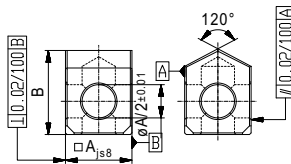

Clamp bracket

for V-block

Nr.	System	A	B	C	D	g
285344	AF 25	75	25	M6	90°	80
285345	AF 25	100	25	M6	120°	100
285346	AF 40	120	40	M8	90°	210
285347	AF 40	160	40	M8	120°	270

Delta block 90°

Form 1

Nr.	A(AF)	B	g
22234	16	24	10
22235	25	37,5	35
22236	40	60	145
28043	50	75	173

Delta block 120°

Form 1

Nr.	A(AF)	B	g
22240	16	20	8
22241	25	31,25	31
22242	40	50	126
28046	50	62,5	173