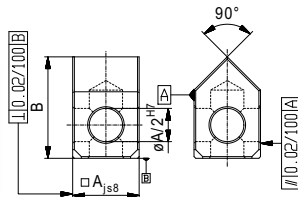

Clamp bracket

for V-block

Nr.	System	A	B	C	D	g
285344	AF 25	75	25	M6	90°	80
285345	AF 25	100	25	M6	120°	100
285346	AF 40	120	40	M8	90°	210
285347	AF 40	160	40	M8	120°	270

Delta block 90°

Form 1

Nr.	A(AF)	B	g
22234	16	24	10
22235	25	37,5	35
22236	40	60	145
28043	50	75	173

Delta block 120°

Form 1

Nr.	A(AF)	B	g
22240	16	20	8
22241	25	31,25	31
22242	40	50	126
28046	50	62,5	173