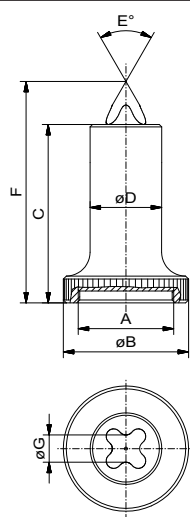

Center

short

Nr.	A	B	C	D	g
21644	M24x1	32	35	60	30
21645	M32x1	42	45	60	66

Center

long

Nr.	A	B	C	D	g
23638	M12x0,5	16	27,5	8	4
21646	M24x1	32	50	12,5	25
21648	M24x1	32	75	12,5	33
21647	M32x1	42	70	20	67
21649	M32x1	42	120	20	106

Autocenter

spring loaded, star shaped

Nr.	A	B	C	D	E	F	G	min.ø	max.ø	g
95532	24x1	32	50	18	60	61	2	1	10	40

Autocenter

spring loaded, star shaped,
with check pin

Nr.	A	B	C	D	E	F	G	min.ø	max.ø	g
94543	24x1	32	50	26	6	71,5	11	7	19	120
95531	32x1	42	50	36	16	71,5	16,5	17	29	130