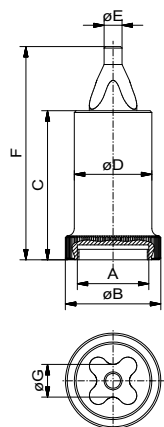

Center

short

Nr.	A	B	C	D	g
21644	M24x1	32	35	60	30
21645	M32x1	42	45	60	66

Center

long

Nr.	A	B	C	D	g
23638	M12x0,5	16	27,5	8	4
21646	M24x1	32	50	12,5	25
21648	M24x1	32	75	12,5	33
21647	M32x1	42	70	20	67
21649	M32x1	42	120	20	106

Autocenter

spring loaded, star shaped

Nr.	A	B	C	D	E	F	G	min.ø	max.ø	g
95532	24x1	32	50	18	60	61	2	1	10	40

Autocenter

spring loaded, star shaped,
with check pin

Nr.	A	B	C	D	E	F	G	min.ø	max.ø	g
94543	24x1	32	50	26	6	71,5	11	7	19	120
95531	32x1	42	50	36	16	71,5	16,5	17	29	130