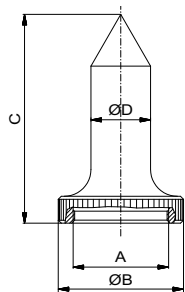

Center

short

Nr.	A	B	C	D	g
21644	M24x1	32	35	60	30
21645	M32x1	42	45	60	66

Center

long

Nr.	A	B	C	D	g
23638	M12x0,5	16	27,5	8	4
21646	M24x1	32	50	12,5	25
21648	M24x1	32	75	12,5	33
21647	M32x1	42	70	20	67
21649	M32x1	42	120	20	106

Autocenter

spring loaded, star shaped

Nr.	A	B	C	D	E	F	G	min.ø	max.ø	g
95532	24x1	32	50	18	60	61	2	1	10	40

Autocenter

spring loaded, star shaped,
with check pin

Nr.	A	B	C	D	E	F	G	min.ø	max.ø	g
94543	24x1	32	50	26	6	71,5	11	7	19	120
95531	32x1	42	50	36	16	71,5	16,5	17	29	130