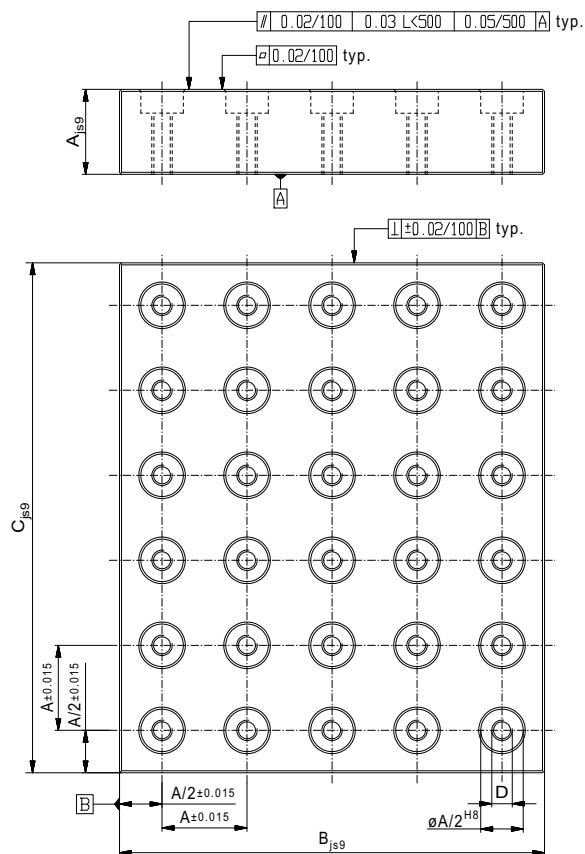

Grid base plates ALUFIX ECO

Grid base plates

AF25 ECO,
A=25, D=M6

Nr.	A x B x C	g
20387-E	25 x 200 x 400	5.500
20388-E	25 x 250 x 500	8.600
20403-E	25 x 300 x 400	8.400
20386-E	25 x 300 x 600	12.400
22923-E	25 x 400 x 500	13.300
22925-E	25 x 400 x 600	16.800
20439-E	25 x 500 x 500	17.500
20381-E	25 x 500 x 1000	34.400
20382-E	25 x 600 x 600	24.800
20384-E	25 x 600 x 800	33.000

AF40 ECO,
A=40, D=M10

Nr.	A x B x C	g
20650-E	40 x 320 x 640	22.600
20651-E	40 x 400 x 800	35.300
20710-E	40 x 480 x 640	33.900
20711-E	40 x 480 x 960	50.800
20713-E	40 x 640 x 800	56.400
20714-E	40 x 640 x 960	67.600
20715-E	40 x 800 x 800	70.400
20808-E	40 x 800 x 1600	140.000
20809-E	40 x 960 x 960	101.200
20810-E	40 x 960 x 1280	135.000

AF50 ECO,
A=50, D=M12

Nr.	A x B x C	g
28083-E	50 x 400 x 400	22.000
28084-E	50 x 500 x 1000	69.000
28085-E	50 x 600 x 800	66.000
28086-E	50 x 600 x 1200	100.000
28087-E	50 x 800 x 1000	110.000
28088-E	50 x 800 x 1200	138.000
28089-E	50 x 1000 x 1000	133.000
28090-E	50 x 1000 x 2000	276.000
28091-E	50 x 1200 x 1200	198.000
28092-E	50 x 1200 x 1600	248.000