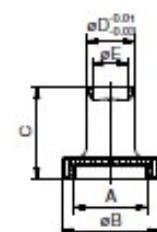

Aufsatzteil XS

abgesetzt 90°

Nr.	A	B	C	D	E	
93157-1	M12x0,5	16	27,5	10	5	10

Aufsatzteil XS

abgesetzt 180°

Nr.	A	B	C	D	E	
93158-1	M12x0,5	16	27,5	10	5	10

Aufsatzteil XS

Prisma°

Nr.	A	B	C	D	E	B
93159-1	M12x0,5	16	28,5	10	90	10

Aufsatzteil XS

Messerprisma°

Nr.	A	B	C	D	E	
93160-1	M12x0,5	16	27,5	10	90	10

Magnethalter XS

Nr.	A	B	C	D	E	
95177-1	M12x0,5	ø16	15	ø10	ø6	60
95176-1	M12x0,5	ø16	22,5	ø10	ø6	100