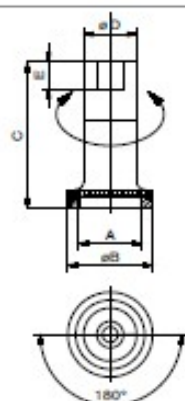

Aufsatzteil XS

abgesetzt 90°

Nr.	A	B	C	D	E	
93157-1	M12x0,5	16	27,5	10	5	10

Aufsatzteil XS

abgesetzt 180°

Nr.	A	B	C	D	E	
93158-1	M12x0,5	16	27,5	10	5	10

Aufsatzteil XS

Prisma°

Nr.	A	B	C	D	E	B
93159-1	M12x0,5	16	28,5	10	90	10

Aufsatzteil XS

Messerprisma°

Nr.	A	B	C	D	E	
93160-1	M12x0,5	16	27,5	10	90	10

Magnethalter XS

Nr.	A	B	C	D	E	
95177-1	M12x0,5	ø16	15	ø10	ø6	60
95176-1	M12x0,5	ø16	22,5	ø10	ø6	100