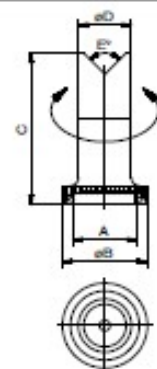

Aufsatzteil XS

abgesetzt 90°

Nr.	A	B	C	D	E	
93157-1	M12x0,5	16	27,5	10	5	10

Aufsatzteil XS

abgesetzt 180°

Nr.	A	B	C	D	E	
93158-1	M12x0,5	16	27,5	10	5	10

Aufsatzteil XS

Prisma°

Nr.	A	B	C	D	E	B
93159-1	M12x0,5	16	28,5	10	90	10

Aufsatzteil XS

Messerprisma°

Nr.	A	B	C	D	E	
93160-1	M12x0,5	16	27,5	10	90	10

Magnethalter XS

Nr.	A	B	C	D	E	
95177-1	M12x0,5	ø16	15	ø10	ø6	60
95176-1	M12x0,5	ø16	22,5	ø10	ø6	100