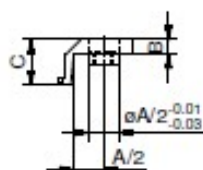

Serrated bar NewXS 16

One row

Nr.	A	B	C	g
326753-1	16	160	M 4	45
326754-1	16	192	M 4	54
326755-1	16	208	M 4	59
326756-1	16	224	M 4	63
326757-1	16	240	M 4	68

Stop bar NewXS 16

One row, serrated

Nr.	A	B	C	D	E	g
326790-1	16	128	12	20	4	26
326791-1	16	144	12	20	4	29
326792-1	16	160	12	20	4	32
326793-1	16	224	12	20	4	45
326794-1	16	240	12	20	4	49

Stop NewXS 16

serrated

Nr.	A	B	C	D	g
324206-1	16	4	12	20	6