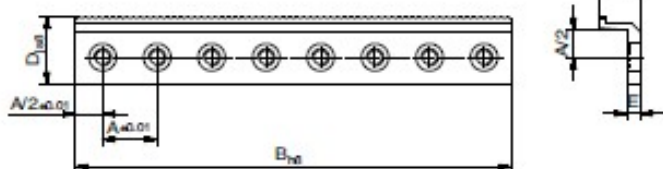

Serrated bar NewXS 16

One row

Nr.	A	B	C	g
326753-1	16	160	M 4	45
326754-1	16	192	M 4	54
326755-1	16	208	M 4	59
326756-1	16	224	M 4	63
326757-1	16	240	M 4	68

Stop bar NewXS 16

One row, serrated

Nr.	A	B	C	D	E	g
326790-1	16	128	12	20	4	26
326791-1	16	144	12	20	4	29
326792-1	16	160	12	20	4	32
326793-1	16	224	12	20	4	45
326794-1	16	240	12	20	4	49

Stop NewXS 16

serrated

Nr.	A	B	C	D	g
324206-1	16	4	12	20	6